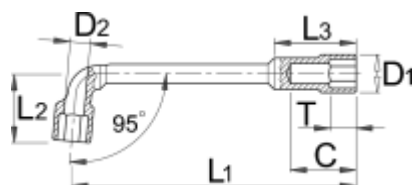

# Глух ключ лула - 176

материал: хром-ванадий

хромиран в съответствие със стандарт EN 12540

ковани, изцяло закалени

Профил: 

•

Шифър		L1	L2	C	D1	T	L3	D2
609102	6	100	22	21	10	7	27	6 44
609103	7	100	22	21	11	8	27	6 47
609104	8	120	25	24	12	9	30	7 76
609105	9	120	25	25	13	9	30	7 78
609106	10	127	30	30	15	12	36	8 123
609107	11	127	30	30	16	13	36	8 125
609108	12	143	34	34	17	13	43,5	8 161
609109	13	150	34	34	20	13	43,5	12 186
609110	14	170	40	40	21	14	48	12 226
609111	15	171	40	40	22	15	48	14 236
609112	16	197	45	46	24	17	57	15 340
609113	17	197	45	46	25,3	18	57	15 360
609114	18	209	52	49	28,5	18	61	15 411
609115	19	209	52	49	28,5	19	61	15 445
609116	20	220	54	55	29,5	21	63,5	15 495
609117	21	220	54	55	30	22	63,5	15 487
609118	22	241	60	61	32	22	68	16 590
609119	23	241	60	61	33	24	74	20 640
609120	24	242	63	65	34,5	25	77,5	20 713
609121	25	242	63	65	35	26	77,5	20 703
609122	26	278	67	70	36	27	81	22 876
609123	27	278	67	70	36,5	28	81	22 867
609124	28	294	71	70	38,5	29	84	23 1045
609125	29	300	73	85	40	30	90	24 1140
609126	30	316	75	85	42	31	96,5	25 1257
609127	32	305	79	85	44	32	97,5	25 1434